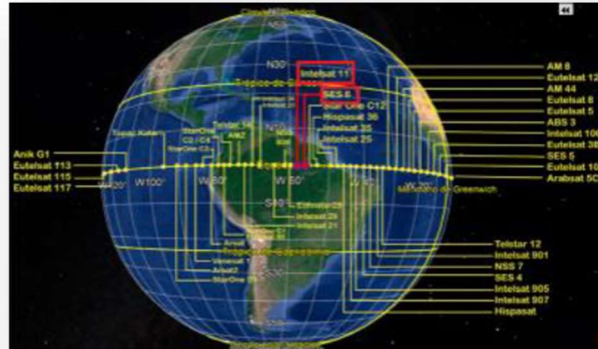

Seção C do Anexo 5.3.5

Contrato para capacidade satelital – New Skyes

Intelsat 11's Orbital position (43.1°W) and SES-6 (40.5°W)

- Proprietário e Operador do Satélite: New Skyes Satellites B.V., tendo como representante comercial no Brasil a New Skyes Satellites Ltda
- Contra-partes do Grupo Oi: Oi Móvel S.A
- 1.296MHz na banda Ku no satélite SES-6
- Duração do contrato de Julho de 2013 a Julho de 2027
- Modalidade take or pay